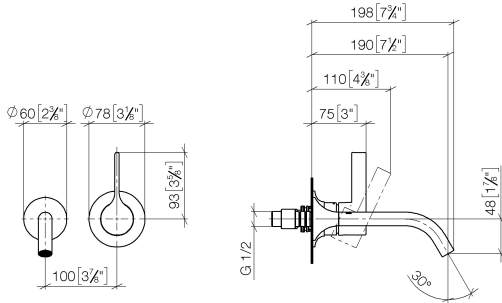

36 860 809

- Ausladung 190 mm
- starrer Auslauf
- runder luftangereicherter Strahl
- Bohrungsdurchmesser Auslauf 37 mm
- Bohrungsdurchmesser Einhandbatterie 57 mm
- Rosette für Einhandbatterie Ø 78 mm
- Rosette für Auslauf Ø 60 mm
- Durchfluss max. 5,7 l/min
- bleifrei
- Dieses Produkt leistet einen Beitrag zur Erfüllung der Vorgaben von nachhaltigen Gebäudezertifizierungen, z.B. LEED®, BREEAM®, DGNB

Benötigtes Zubehör

- UP-Wand-Einhandbatterie Mischer rechts -** 35 816 970 90
- ACHTUNG: Nicht für UP-Montage geeignet. Anschluss über Eckventile, Befestigung über Verschraubung mit der Rückwand.

Benötigtes Zubehör

- UP-Wand-Einhandbatterie -** 35 860 970 90
- Max. Einbautiefe 95 mm
 - Min. Einbautiefe 80 mm

36 860 809

mm [inches]

Durchflussdiagramm

Wurfweitendiagramm

Zertifikate

DVGW_DW- WRAS_2107018. LGA_29898.
6512DN0435.

36 860 809

Ersatzteilstückliste

Nr.	Artikelnummer	Benennung	Verbaumenge	Lieferzeit
1	09 24 03 072 10 90	Nippel	1	2
2	13 800 809-00	VAIA Waschtisch-Wand-Auslauf ohne Ablaufgarnitur - Chrom	1	10
3	09 20 80 021-00	Griff	1	10
4	90 31 11 063 00 90	Stift	1	2
5	90 31 20 087 00-00	Stopfen	1	10
6	09 11 02 288-00	Haube	1	10
7	90 27 80 012 00-00	Rosette	1	10
8	90 15 05 064 01 90	Kartusche	1	2
9	90 30 09 064 00 90	Schlüssel	1	2